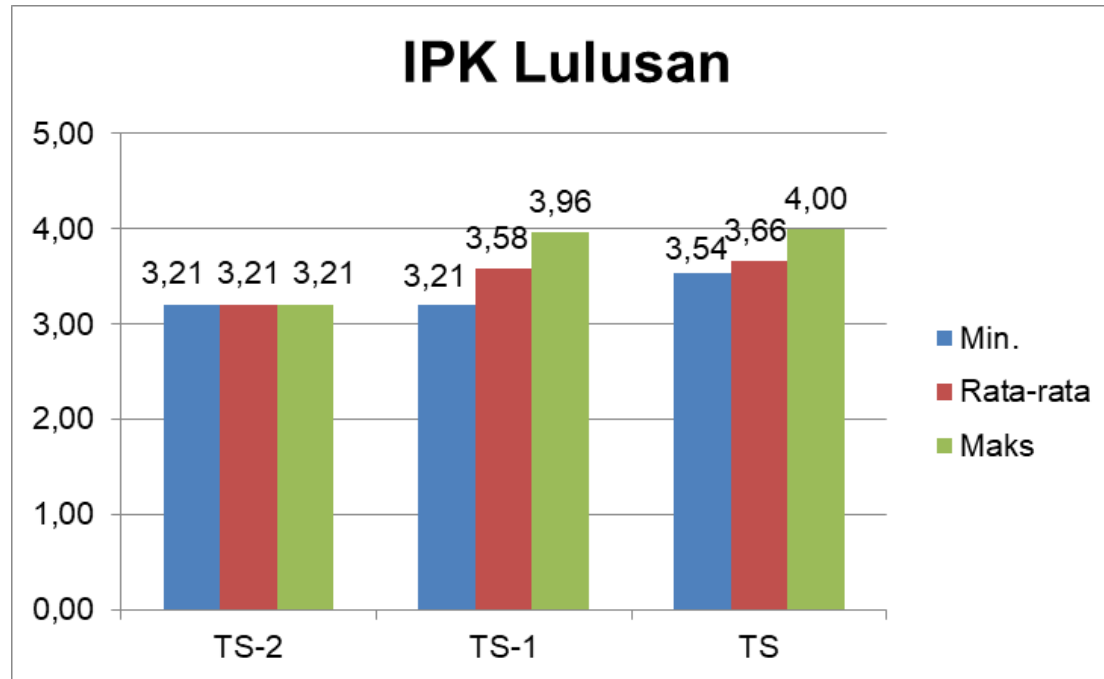

Bukti & Hasil Capaian

IPK Lulusan

Prestasi Mahasiswa

Jumlah Mahasiswa

Rerata Masa Studi

Kelulusan Tepat Waktu

Kesesuaian Bidang Kerja Lulusan

Tempat Kerja Lulusan

Tingkat Kepuasan Pengguna Lulusan (1)

**Kepuasan Pengguna Lulusan
1. Etika**

**Kepuasan Pengguna Lulusan
2. Keahlian pada Bidang Ilmu
(Kompetensi Utama)**

**Kepuasan Pengguna Lulusan
3. Kemampuan Berbahasa Asing**