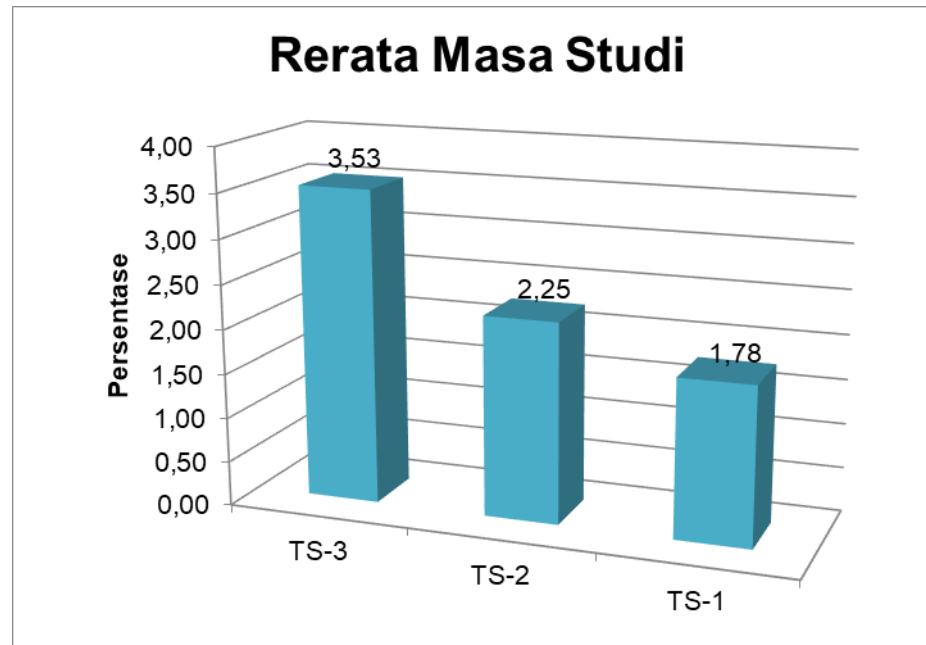

Bukti & Hasil Capaian

IPK Lulusan

Prestasi Mahasiswa

Jumlah Mahasiswa

Rerata Masa Studi

Kelulusan Tepat Waktu

Kesesuaian Bidang Kerja Lulusan

Tempat Kerja Lulusan

Tingkat Kepuasan Pengguna Lulusan (1)

**Kepuasan Pengguna Lulusan
1. Etika**

**Kepuasan Pengguna Lulusan
2. Keahlian pada Bidang Ilmu
(Kompetensi Utama)**

**Kepuasan Pengguna Lulusan
3. Kemampuan Berbahasa Asing**