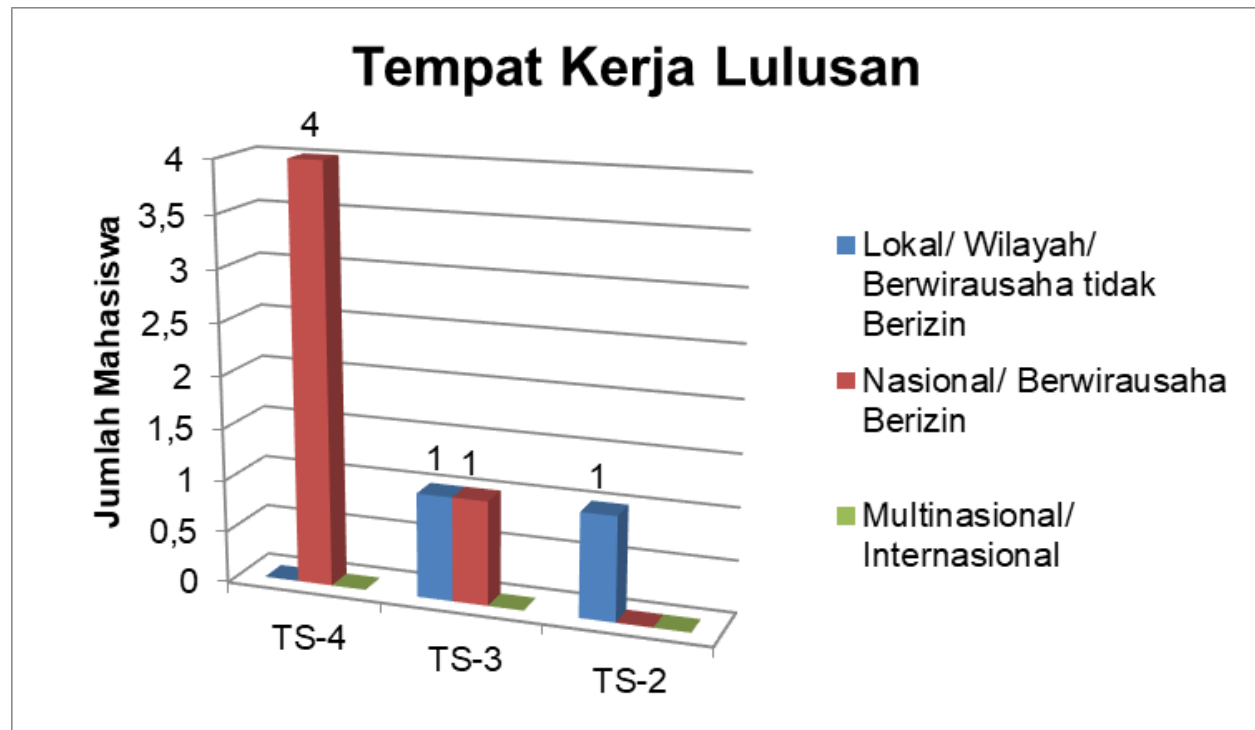

Bukti & Hasil Capaian

IPK Lulusan

Prestasi Mahasiswa

Jumlah Mahasiswa

Rerata Masa Studi

Kelulusan Tepat Waktu

Kesesuaian Bidang Kerja Lulusan

Tempat Kerja Lulusan

Tingkat Kepuasan Pengguna Lulusan (1)

**Kepuasan Pengguna Lulusan
1. Etika**

**Kepuasan Pengguna Lulusan
2. Keahlian pada Bidang Ilmu
(Kompetensi Utama)**

**Kepuasan Pengguna Lulusan
3. Kemampuan Berbahasa Asing**