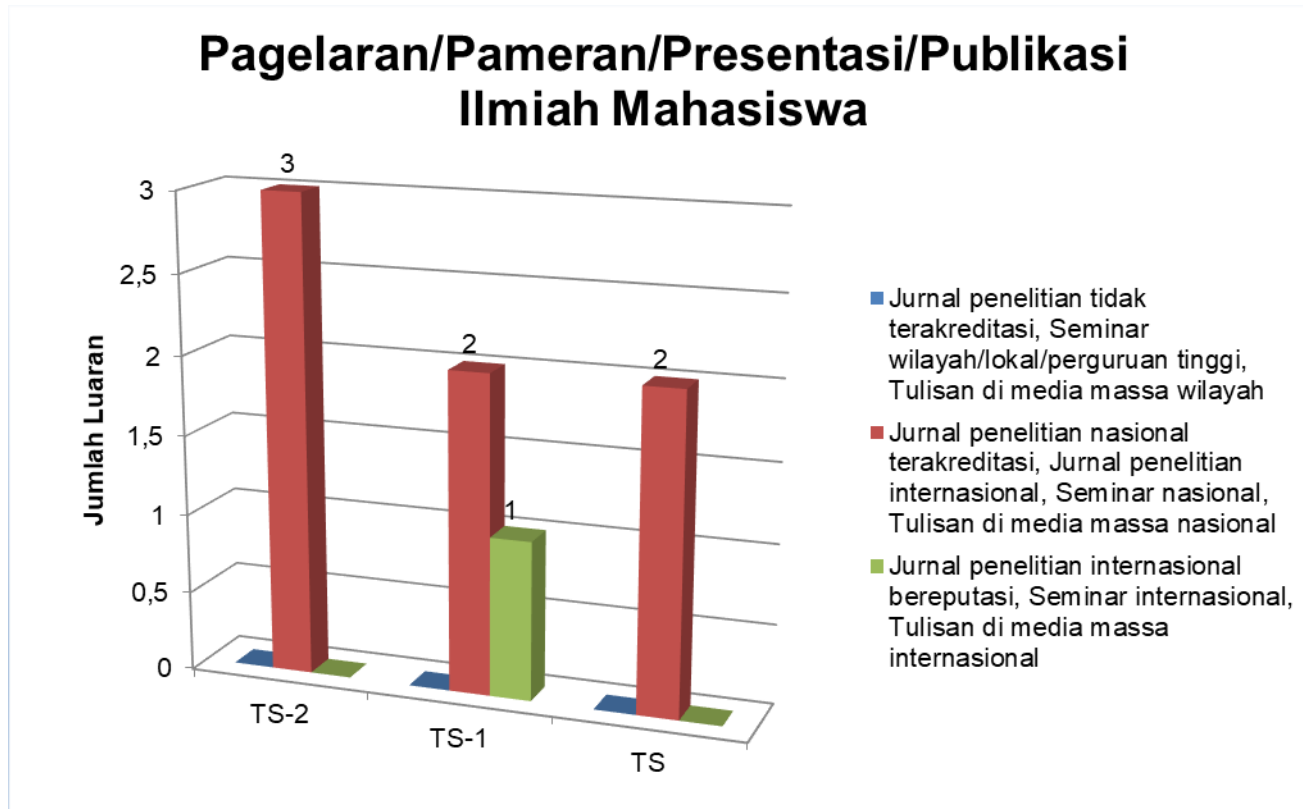

Publikasi Ilmiah Mahasiswa