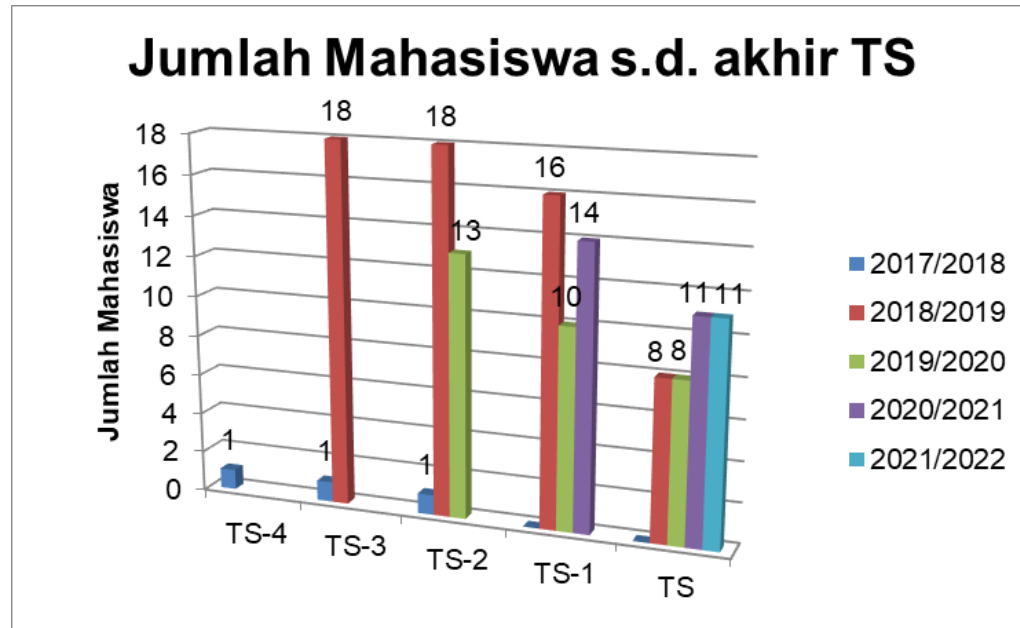

Bukti & Hasil Capaian

IPK Lulusan

Prestasi Mahasiswa

Jumlah Mahasiswa

Rerata Masa Studi

Kelulusan Tepat Waktu

Kesesuaian Bidang Kerja Lulusan

Tempat Kerja Lulusan

Tingkat Kepuasan Pengguna Lulusan (1)

**Kepuasan Pengguna Lulusan
1. Etika**

**Kepuasan Pengguna Lulusan
2. Keahlian pada Bidang Ilmu
(Kompetensi Utama)**

**Kepuasan Pengguna Lulusan
3. Kemampuan Berbahasa Asing**