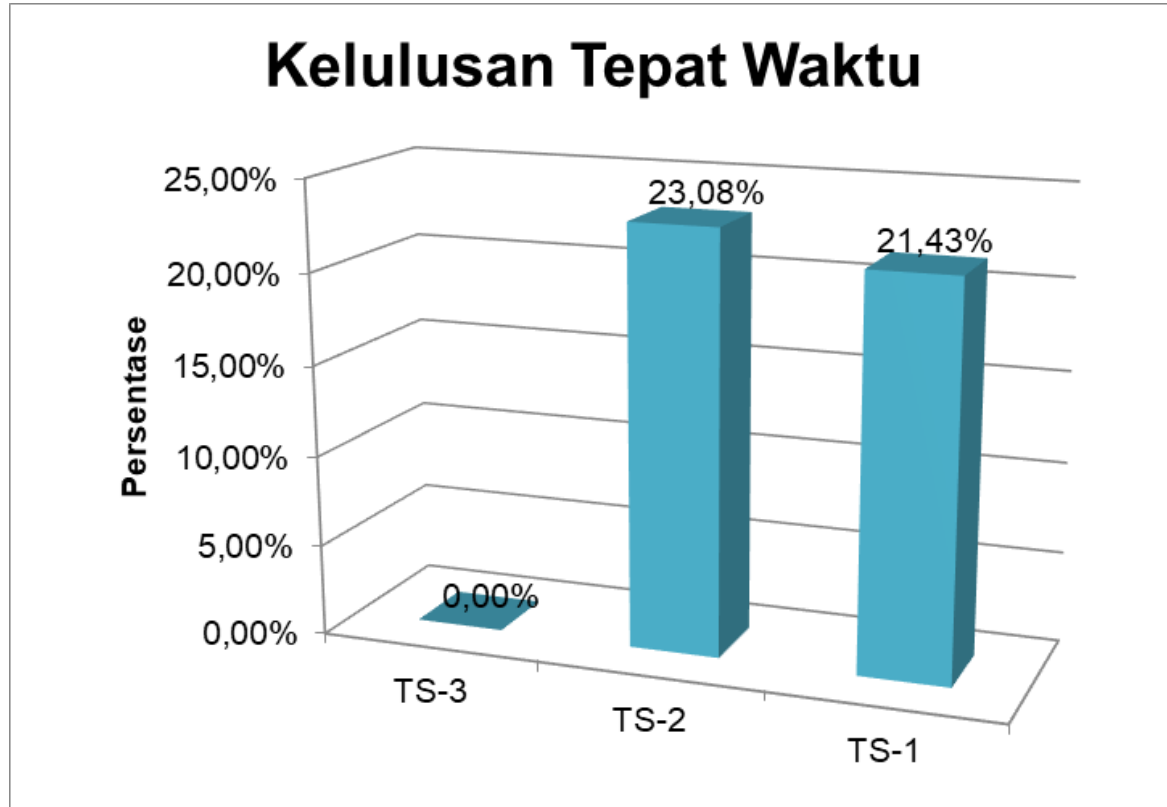

Bukti & Hasil Capaian

IPK Lulusan

Prestasi Mahasiswa

Jumlah Mahasiswa

Rerata Masa Studi

Kelulusan Tepat Waktu

Kesesuaian Bidang Kerja Lulusan

Tempat Kerja Lulusan

Tingkat Kepuasan Pengguna Lulusan (1)

**Kepuasan Pengguna Lulusan
1. Etika**

**Kepuasan Pengguna Lulusan
2. Keahlian pada Bidang Ilmu
(Kompetensi Utama)**

**Kepuasan Pengguna Lulusan
3. Kemampuan Berbahasa Asing**